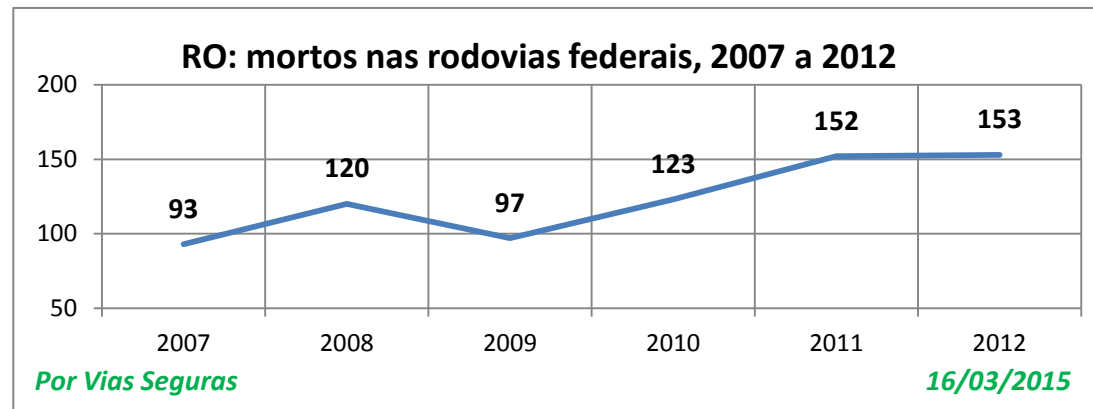

Acidentes de trânsito nas rodovias federais

Estado do Rondônia

Mortos por rodovia e por ano

(Fonte: DPRF, dados abertos 15/02/2015)

Rodovia	Extensão	RO: mortos nas rodovias federais, 2007 a 2012							2013 (1/2)	Total geral	Id/km	id/km/ano
		2007	2008	2009	2010	2011	2012					
174-RO	78,9	0	1	2	3	0	2	0	8	0,10	0,02	
319-RO	64,6	4	1	2	6	4	11	0	28	0,43	0,07	
364-RO	1091,7	88	117	89	114	146	137	56	747	0,68	0,11	
425-RO	151,5	1	1	2	0	1	1	0	6	0,04	0,01	
429-RO	384,5	0	0	2	0	1	2	0	5	0,01	0,002	
Total	1771,2	93	120	97	123	152	153	56	794	0,45	0,07	

(Extensão das rodovias: dados do SNV 2013 publicado pelo DNIT, página 5)

POR VIAS SEGURAS

16/03/2015